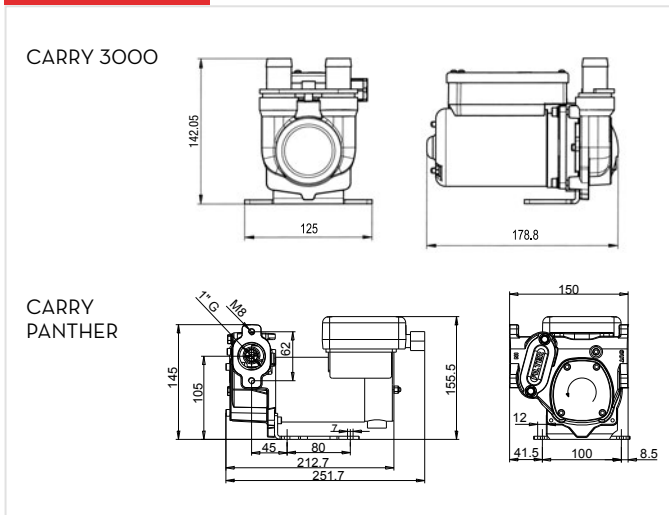

DIMENSIONS

PRODUCTS' RANGE WEIGHT AND PACKAGING

Code	Weight		Packaging		N. Boxes/ Europallet	
	kg	lbs	mm	pcs/ box	✈	🚚
F0022300C	4,2	9,3	260x235x164	1	84	120
F0022400C	4,2	9,3	260x235x164	1	84	120
F00223260	4,2	9,3	260x235x164	1	84	120
F00224240	4,2	9,3	260x235x164	1	84	120
F0034004B	9,1	20,1	345x175x255	1	60	84
F0034104C	9,1	20,1	345x175x255	1	60	84